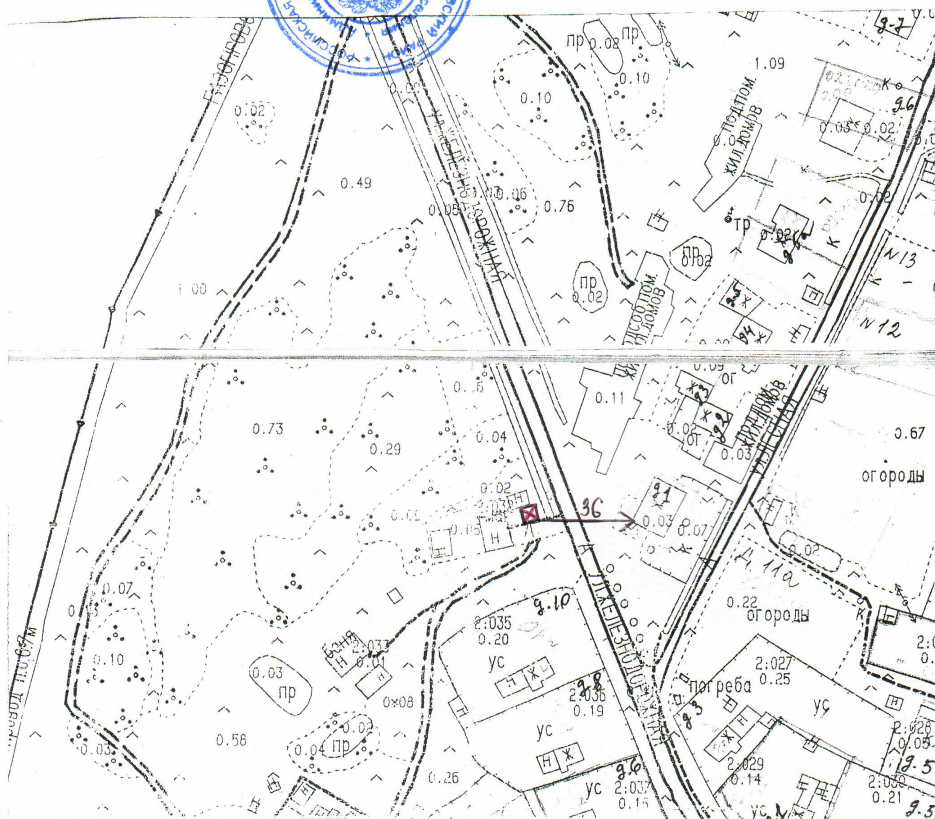

С.Б.Алексеев