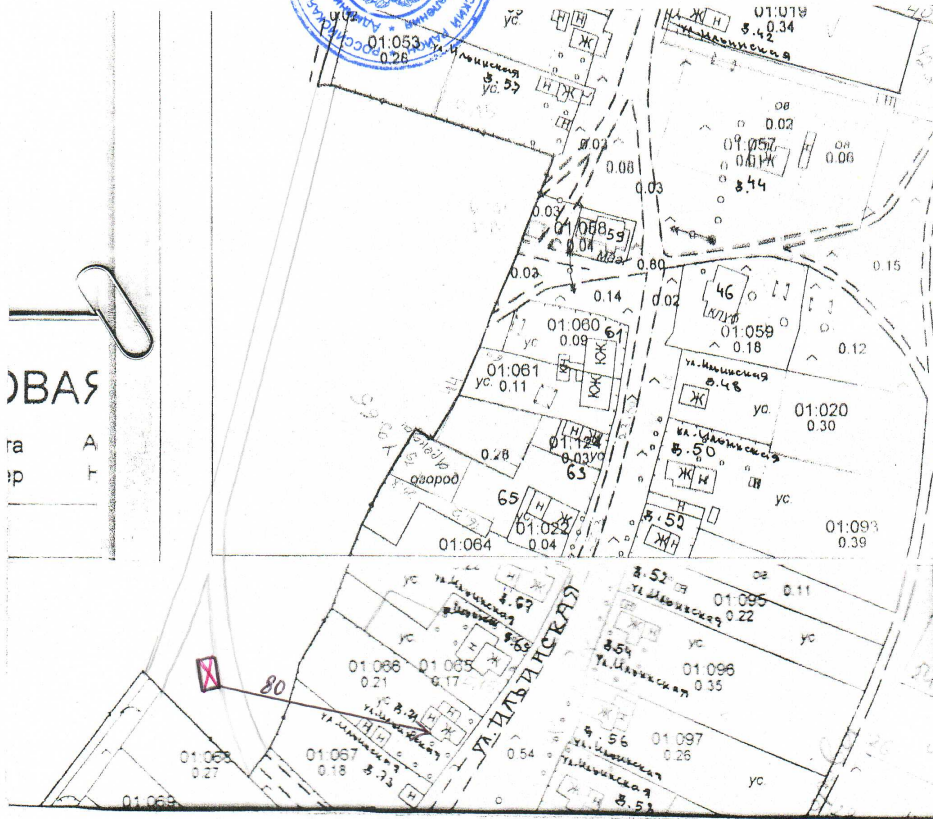

Масштаб 1:2000

Условные обозначения:

--- Место установки контейнеров

→ Расстояние от жилого дома