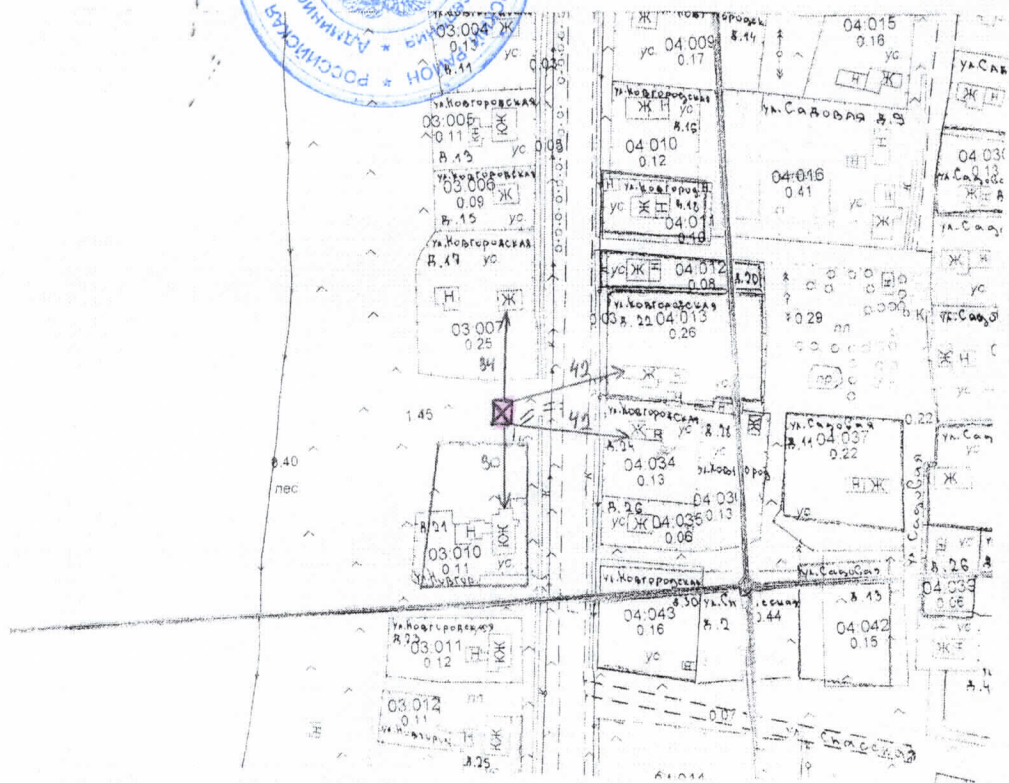

Схема размещения места (площадки) накопления твердых коммунальных отходов

Адрес: РФ, Новгородская область, Чудовский муниципальный район, Трегубовское сельское поселение, д. Маслено, ул. Новгородская, з/у 19

Кадастровый квартал 53-20:0601603

категория земель - земли населенных пунктов

территориальная зона - зона застройки индивидуальными жилыми домами

Глава поселения:

С.Б.Алексеев

Масштаб 1:2000

Условные обозначения:

☒ --- Место установки контейнеров

→ · Расстояние от жилого дома