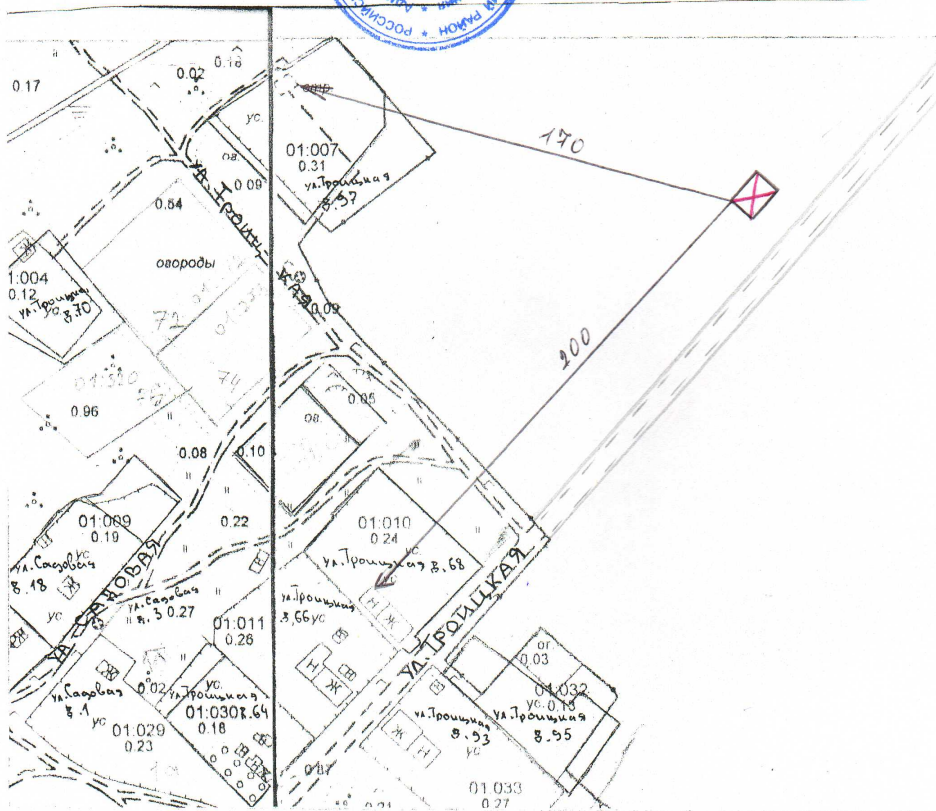

Масштаб 1:2000

Условные обозначения:

---- Место установки контейнеров

Расстояние от жилого дома