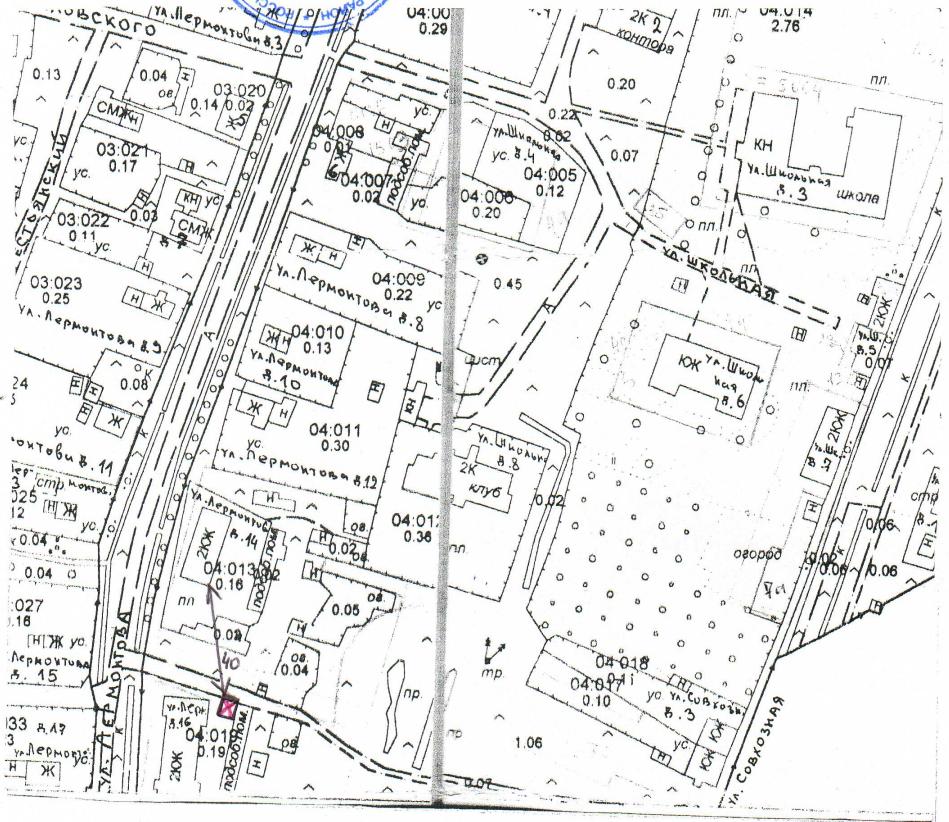

Масштаб 1:2000

Условные обозначения:

---- Место установки контейнеров

→ Расстояние от жилого дома