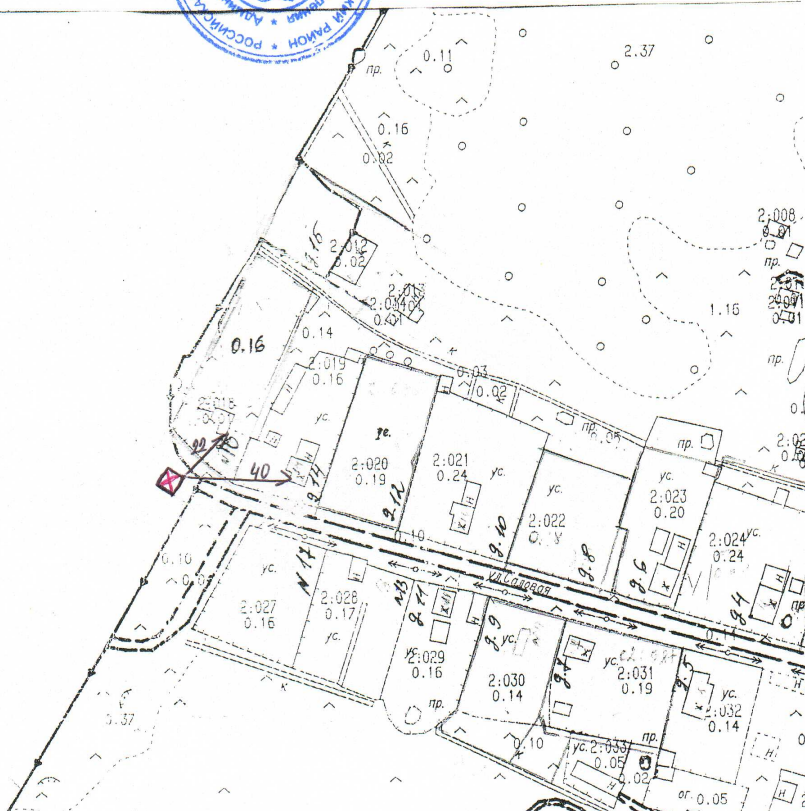

С.Б.Алексеев