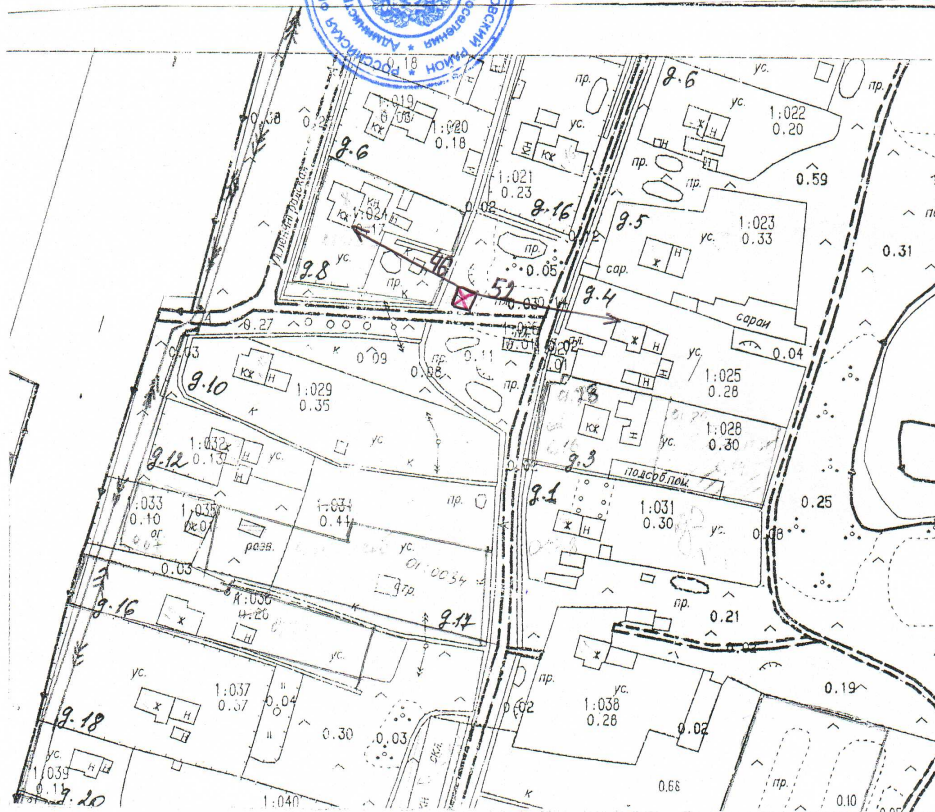

Схема размещения места (площадки) накопления твердых коммунальных отходов

Адрес: РФ, Новгородская область, Чудовский муниципальный район, Трегубовское сельское поселение, д. Трегубово, ул. Набережная, у д.8

Кадастровый квартал 53:20:0700701

категория земель- земли населенных пунктов

территориальная зона- Зона застройки индивидуальными жилыми домами

Глава поселения:

С.Б.Алексеев

Масштаб 1:2000

Условные обозначения:

---- Место установки контейнеров

→ Расстояние от жилого дома