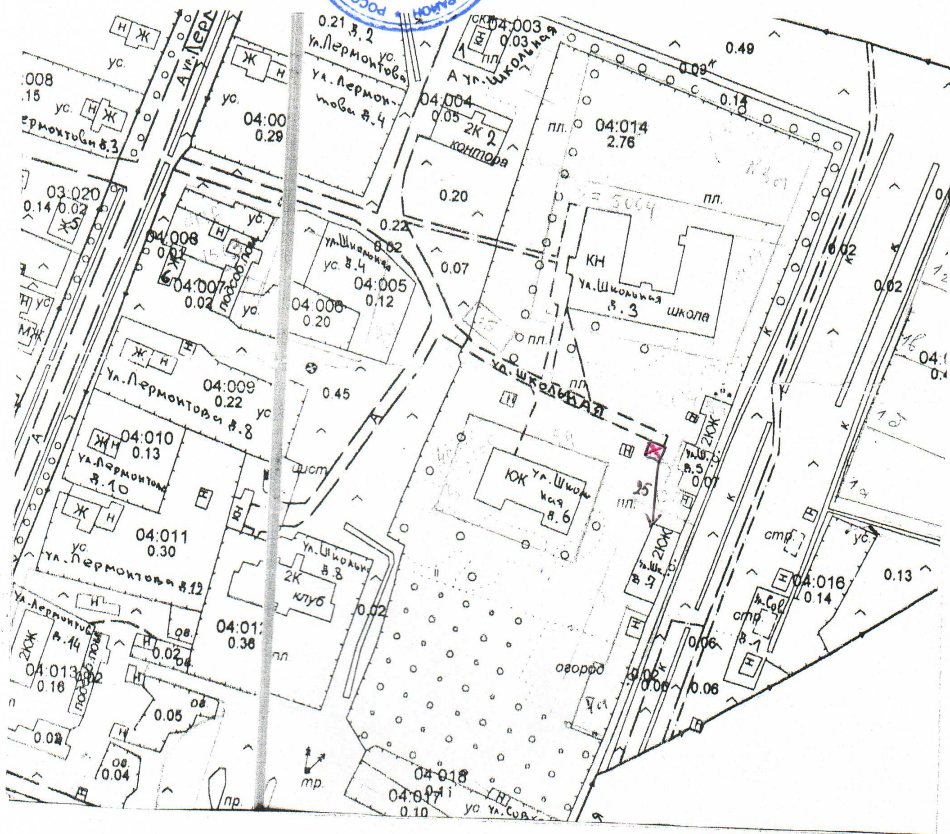

Масштаб 1:2000 -

Условные обозначения:

---- Место установки контейнеров

→ Расстояние от жилого дома